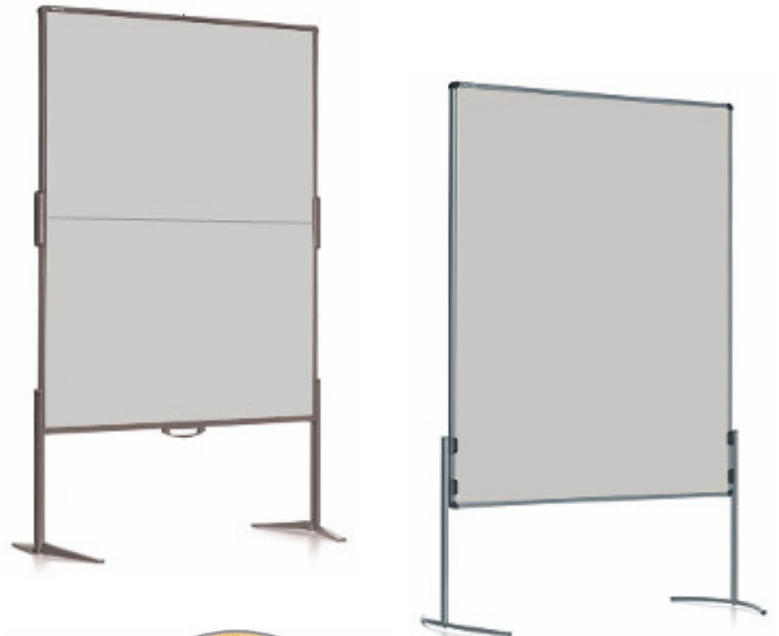

Todos los precios valen por pieza y día más transporte, montaje e IVA.

Panel EuroPin MC

panel profesional con asa, plegable y súper ligero
rápidamente montado sin herramientas, basta pulsar un botón
con patas telescópicas y pies plegables

tamaño total 126,5 x 193 cm
tamaño pizarra 118,5 x 146 cm
peso 6,5 kg

precio de alquiler 9,00 €

Panel Kadett UT

panel práctico y súper ligero
rápidamente montado sin herramientas
con patas fácilmente desmontables gracias al mecanismo clip-on

tamaño total 128,5 x 193 cm
tamaño pizarra 118,5 x 146 cm
peso 6 kg

precio de alquiler 9,00 €

Papel Economy para paneles

papel para paneles a buen precio, de color beige
con estructura fina de líneas transversales