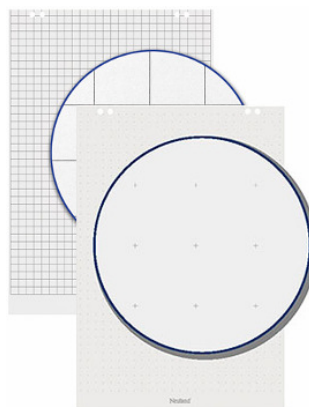

tamaño total 76 x 188 x 79 cm

tamaño pizarra 70,5 x 91,5 cm

peso 7 kg

precio de alquiler 15,00 €

Pizarra Professional 3000

pizarra transportable con superficie blanca con fijador de papel y portarotuladores integrado plegable, rápidamente montada
permite escritura con rotuladores borrables

tamaño total 80 x 190 x 72 cm

tamaño pizarra 70 x 98 cm

peso 13,5 kg

precio de alquiler 15,00 €

Papel para pizarras (20 hojas)

con cuadros o cuadrículas

tamaño 68 x 99 cm

espesor 80 g/m²